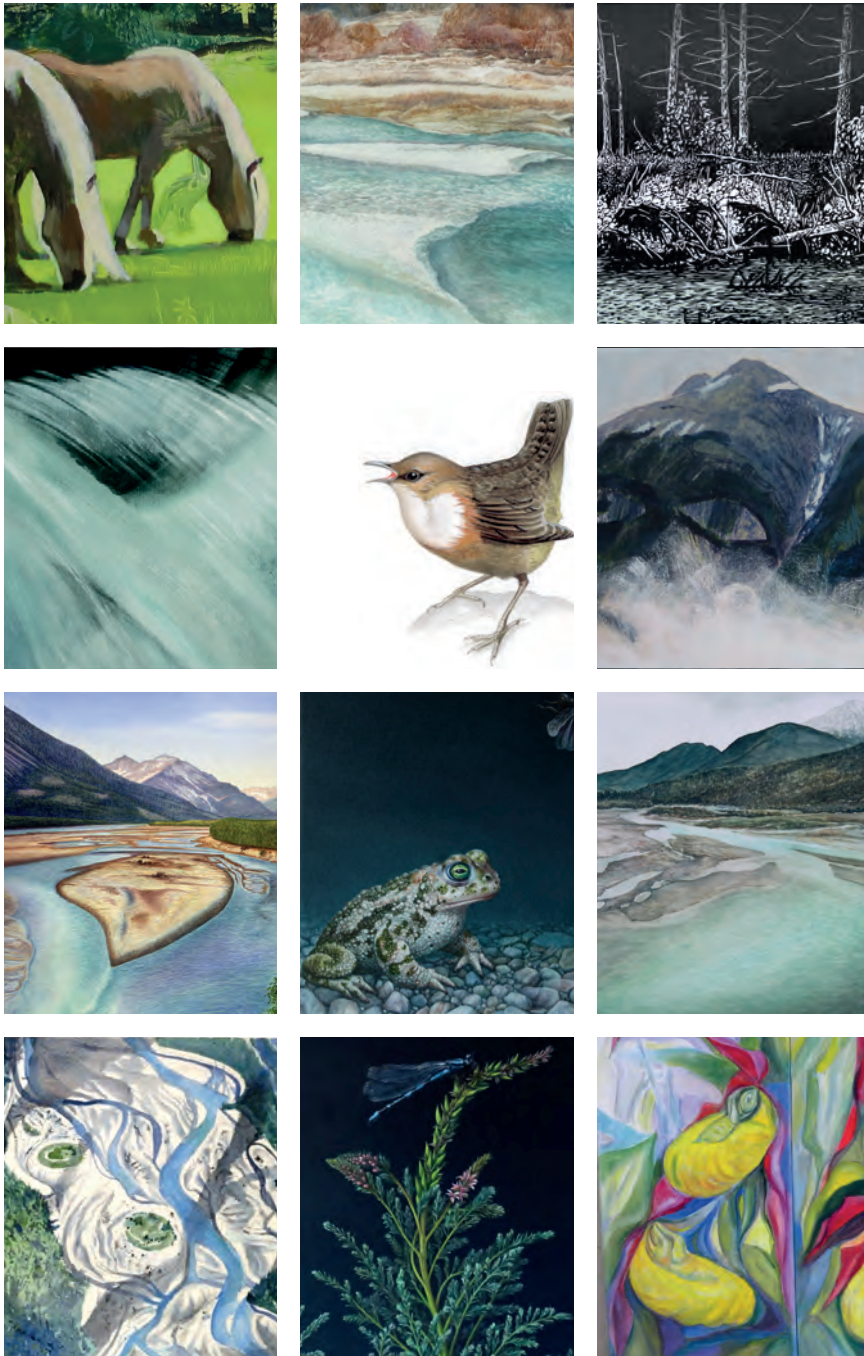

NATURPARKHAUS KLIMMBRÜCKE

Klimm 2, 6644 Elmen

AN DEN UFERN DES TIROLER LECH

Malerei und Grafik

13. Mai – 10. September 2017

täglich 10 – 16 Uhr, Eintritt frei